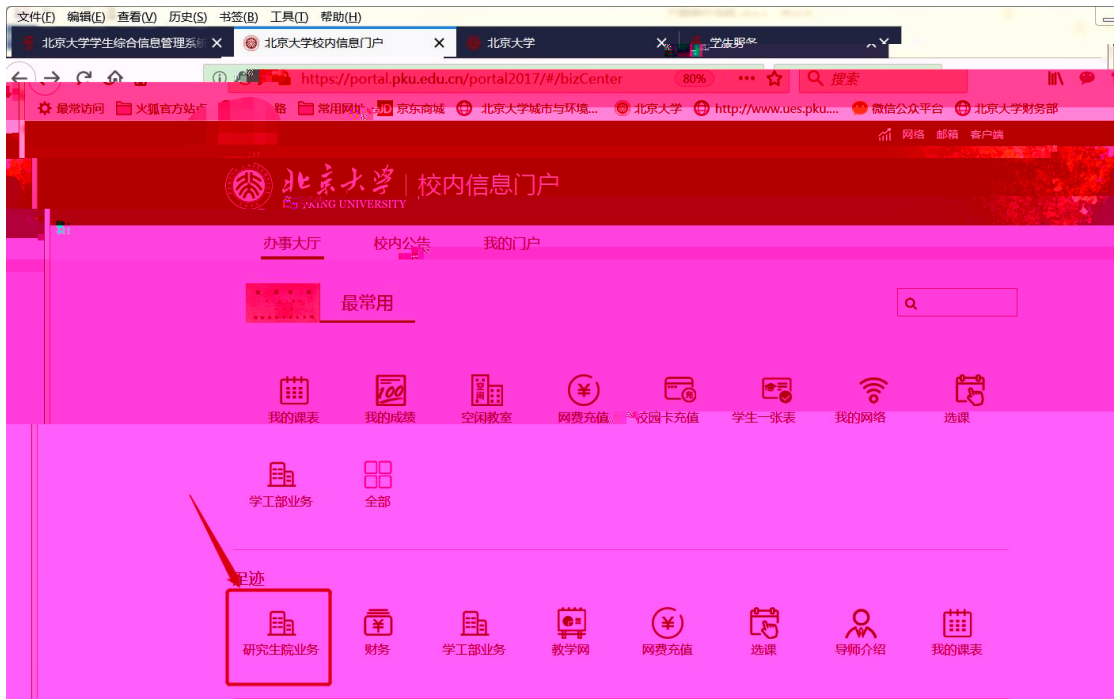

位

”

下

其

下

导航栏

我的课表 我的成绩 空闲教室 网费充值 校园卡充值 学生一张表 我的网络 选课

学工部业务 全部