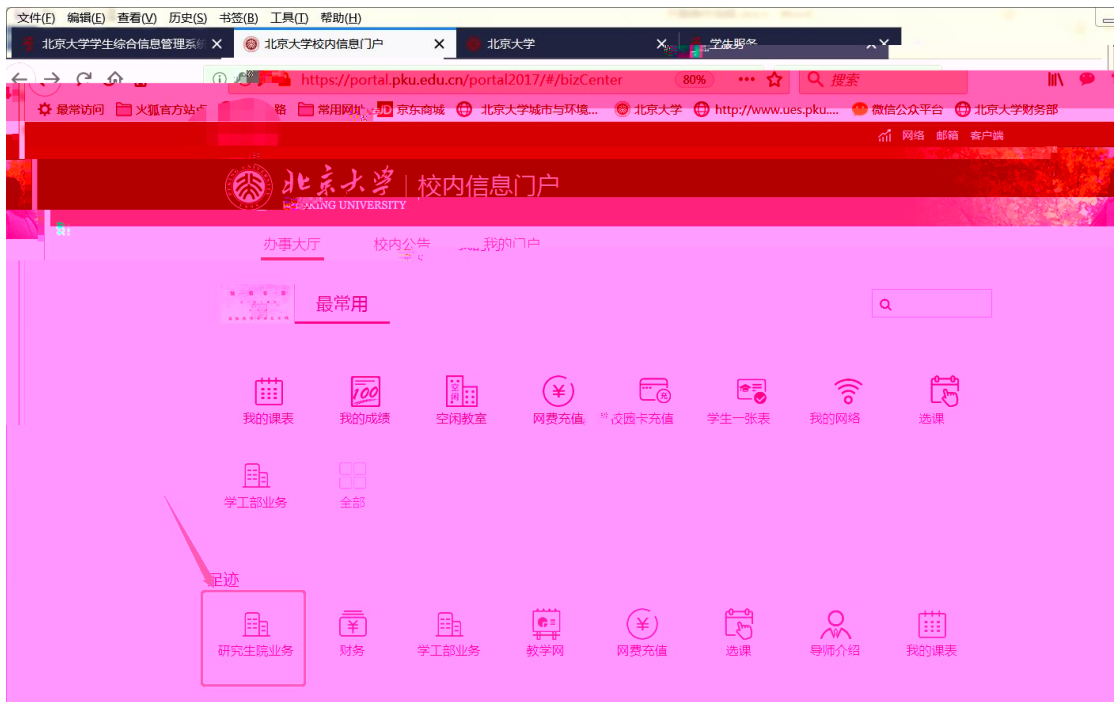

1

2

“ ” “ ” “ ” “ ”

导览图

[我的课表](#) | [我的成绩](#) | [空闲教室](#) | [网费充值](#) | [校园卡充值](#) | [学生一张表](#) | [我的网络](#) | [选课](#)

 学工部业务
  **全部**

最热

[空闲教室](#) | [研究生院业务](#) | [财务](#) | [学工部业务](#) | [教学网](#) | [我的成绩](#) | [我的课表](#) | [选课](#)